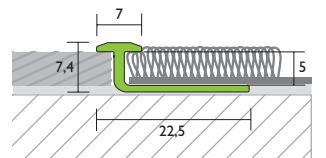

- Das Einfassprofil PROFACE T regelt alle Einfassungen für textile und elastische Bodenbeläge in gleicher Materialstärke
- PROFACET sorgt zusätzlich für einen schönen Übergang von Belag zu Belag (z.B. von textile Bodenbelägen zu Designböden)
- PROFACET ist besonders geeignet für Teppichboden-Schlingenware
- Dank dezentem Design passt sich das Einfassprofil auch optisch Böden und Einrichtungsstilen an
- PROFACET ist auch als Einfassrahmen für textile und elastische Bodenbeläge in einer Größe von 60 x 60 cm verfügbar (für Belagshöhen von 5 und 7 mm)
- Ideal für Revisionsluken von Systemböden (Hohlböden) mit einer Rasterung von 60 x 60 cm, erleichtert die Verarbeitung und verkürzt die Einbauzeiten vor Ort

PROFACE T - Aluminium eloxiert Silber, 7 mm

PROFACE T - Aluminium eloxiert Silber, Einfassrahmen 60 x 60 cm