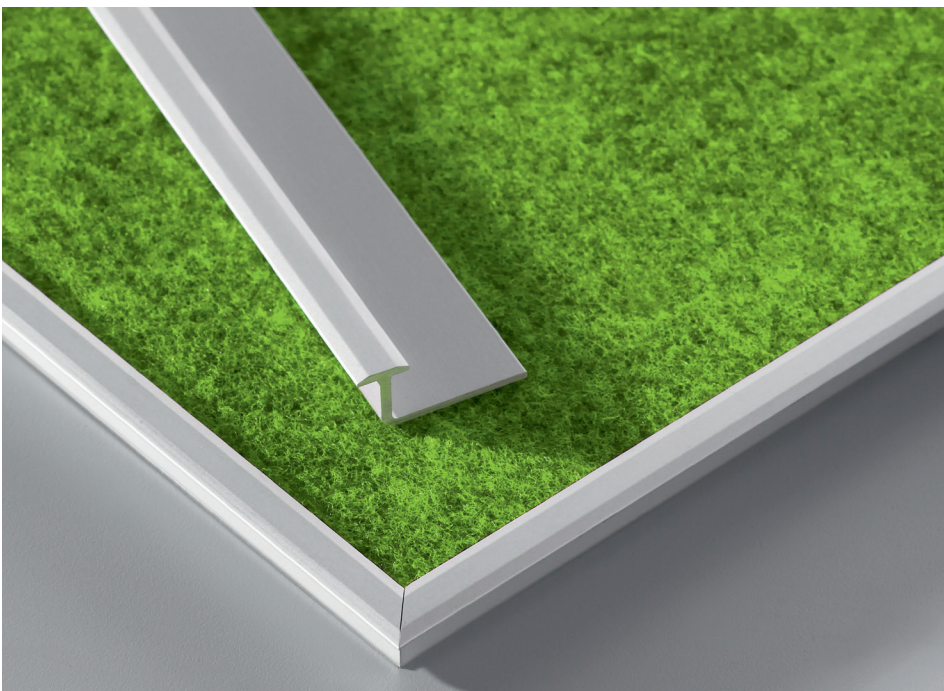

PROFACE T

Einfassprofil für textile und elastische Bodenbeläge

PROFACE T wurde in Zusammenarbeit mit einem führenden Hersteller im Bereich der Objekt-Teppichböden entwickelt. Daher erfüllt es für den Objektbedarf hohe Ansprüche.

- Das Einfassprofil PROFACE T regelt alle Einfassungen für textile und elastische Bodenbeläge in gleicher Materialstärke
- PROFACET sorgt zusätzlich für einen schönen Übergang von Belag zu Belag (z.B. von textile Bodenbelägen zu Designböden)
- PROFACET ist besonders geeignet für Teppichboden-Schlingenware
- Dank dezentem Design passt sich das Einfassprofil auch optisch Böden und Einrichtungsstilen an
- PROFACET ist auch als Einfassrahmen für textile und elastische Bodenbeläge in einer Größe von 60 x 60 cm verfügbar (für Belagshöhen von 5 und 7 mm)
- Ideal für Revisionsluken von Systemböden (Hohlböden) mit einer Rasterung von 60 x 60 cm, erleichtert die Verarbeitung und verkürzt die Einbauzeiten vor Ort

PROFACE T - Aluminium eloxiert Silber, 7 mm

PROFACE T - Aluminium eloxiert Silber, Einfassrahmen 60 x 60 cm