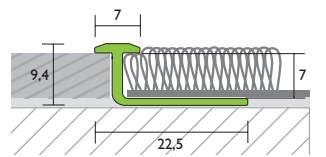

- Das Einfassprofil PROFACE T regelt alle Einfassungen für textile und elastische Bodenbeläge in gleicher Materialstärke
- PROFACET sorgt zusätzlich für einen schönen Übergang von Belag zu Belag (z.B. von textile Bodenbelägen zu Designböden)
- PROFACET ist besonders geeignet für Teppichboden-Schlingenware
- Dank dezentem Design passt sich das Einfassprofil auch optisch Böden und Einrichtungsstilen an
- PROFACET ist auch als Einfassrahmen für textile und elastische Bodenbeläge in einer Größe von 60 x 60 cm verfügbar (für Belagshöhen von 5 und 7 mm)
- Ideal für Revisionsluken von Systemböden (Hohlböden) mit einer Rasterung von 60 x 60 cm, erleichtert die Verarbeitung und verkürzt die Einbauzeiten vor Ort

PROFACE T - Aluminium eloxiert Silber, 7 mm

PROFACE T - Aluminium eloxiert Silber, Einfassrahmen 60 x 60 cm