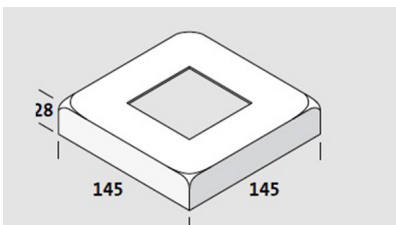

PROPRIVACY Sichtschutzelemente Edelstahl

Universal Edelstahl Pfosten zum Anschrauben oder Einbetonieren

Pfostenmaß: 60 x 60 mm
Standardlänge: 1270 mm, 1570 mm, 1870mm, 2170 mm
Glashöhe: 1200 mm, 1800 mm
Veredelung: Edelstahl V2A gebürstet , V4A gebürstet

Klemmbacken für Wandbefestigung

Zur Wandmontage Set bestehend aus:
 Ober- und Unterteil. Untere Klemmbacke geschlossen um ein Durchrutschen der Scheibe zu verhindern

Abdeckkappe für Edelstahlpfosten

Zum Abdecken der Schraubplatte oder des Fundaments der Halter.
 Abdeckkappe aus Edelstahl gebürstet