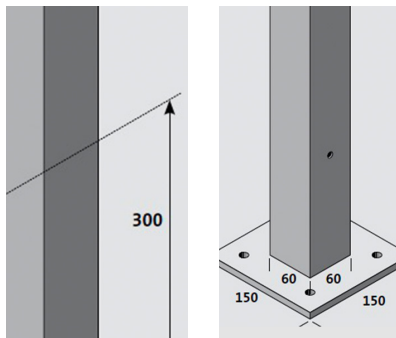

PROPRIVACY Sichtschutzelemente Edelstahl

Universal Edelstahl Pfosten zum Anschrauben oder Einbetonieren

Pfostenmaß: 60 x 60 mm
Standardlänge: 1270 mm, 1570 mm, 1870mm, 2170 mm
Glashöhe: 1200 mm, 1800 mm
Veredelung: Edelstahl V2A gebürstet , V4A gebürstet

Klemmbacken für Wandbefestigung

Zur Wandmontage Set bestehend aus:
 Ober- und Unterteil. Untere Klemmbacke geschlossen um ein Durchrutschen der Scheibe zu verhindern

Abdeckkappe für Edelstahlpfosten

Zum Abdecken der Schraubplatte oder des Fundaments der Halter.
 Abdeckkappe aus Edelstahl gebürstet