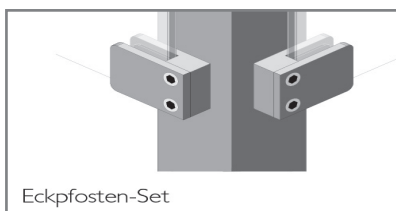

Mittelpfosten-Set