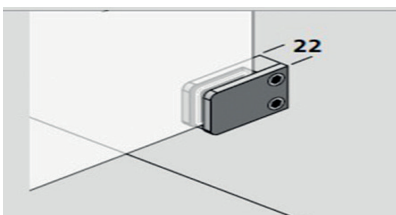

PROPRIVACY Sichtschutzelemente Edelstahl

Universal Edelstahl Pfosten zum Anschrauben oder Einbetonieren

Pfostenmaß: 60 x 60 mm
Standardlänge: 1270 mm, 1570 mm, 1870mm, 2170 mm
Glashöhe: 1200 mm, 1800 mm
Veredelung: Edelstahl V2A gebürstet , V4A gebürstet

Klemmbacken für Wandbefestigung

Zur Wandmontage Set bestehend aus:
 Ober- und Unterteil. Untere Klemmbacke geschlossen um ein Durchrutschen der Scheibe zu verhindern

Abdeckkappe für Edelstahlpfosten

Zum Abdecken der Schraubplatte oder des Fundaments der Halter.
 Abdeckkappe aus Edelstahl gebürstet

Anfangspfosten-Set

Klemmbacken

Garantiert kein Durchrutschen der Glasscheibe.
 Die unteren Klemmbacken sind geschlossen.
 Die Scheiben werden mit den Klemmbacken von außen an die Edelstahl Pfosten montiert.