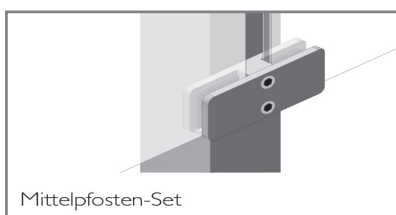

PROPRIVACY Sichtschutzelemente Edelstahl

Universal Edelstahl Pfosten zum Anschrauben oder Einbetonieren

Pfostenmaß: 60 x 60 mm
Standardlänge: 1270 mm, 1570 mm, 1870mm, 2170 mm
Glashöhe: 1200 mm, 1800 mm
Veredelung: Edelstahl V2A gebürstet , V4A gebürstet

Klemmbacken für Wandbefestigung

Zur Wandmontage Set bestehend aus:
 Ober- und Unterteil. Untere Klemmbacke geschlossen um ein Durchrutschen der Scheibe zu verhindern

Abdeckkappe für Edelstahlpfosten

Zum Abdecken der Schraubplatte oder des Fundaments der Halter.
 Abdeckkappe aus Edelstahl gebürstet

Anfangspfosten-Set

Klemmbacken

Garantiert kein Durchrutschen der Glasscheibe.
 Die unteren Klemmbacken sind geschlossen.
 Die Scheiben werden mit den Klemmbacken von außen an die Edelstahl Pfosten montiert.