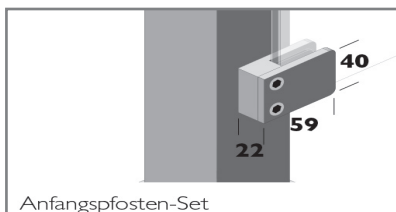

PROPRIVACY Sichtschutzelemente Edelstahl

Universal Edelstahl Pfosten zum Anschrauben oder Einbetonieren

Pfostenmaß: 60 x 60 mm
Standardlänge: 1270 mm, 1570 mm, 1870mm, 2170 mm
Glashöhe: 1200 mm, 1800 mm
Veredelung: Edelstahl V2A gebürstet , V4A gebürstet

Klemmbacken für Wandbefestigung

Zur Wandmontage Set bestehend aus:
 Ober- und Unterteil. Untere Klemmbacke geschlossen um ein Durchrutschen der Scheibe zu verhindern

Abdeckkappe für Edelstahlpfosten

Zum Abdecken der Schraubplatte oder des Fundaments der Halter.
 Abdeckkappe aus Edelstahl gebürstet