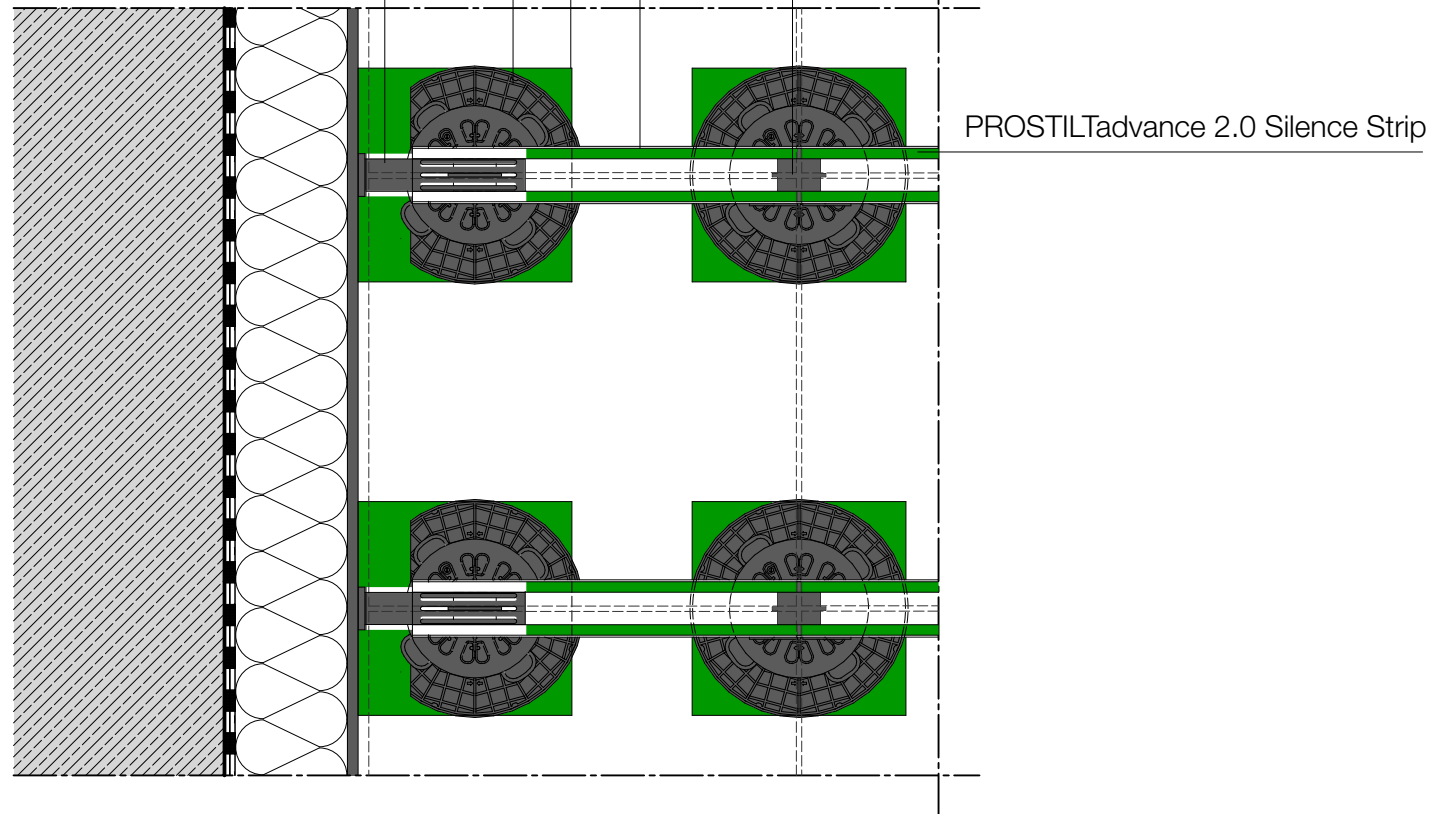

PROSTILTadvance 2.0 Abstandshalter  
mit Neoprenpad

PROSTILTadvance Stellfuß

PROSTILT Gummigranulatpad  
200x200x5 mm mit Alu-Kaschierung

PROSTILTadvance 2.0 Basisprofil

PROSTILTadvance 2.0 Clip X  
für Plattenbeläge

PROSTILTadvance Flachdach Anschluss Wand - Grundriss  
M 1:5