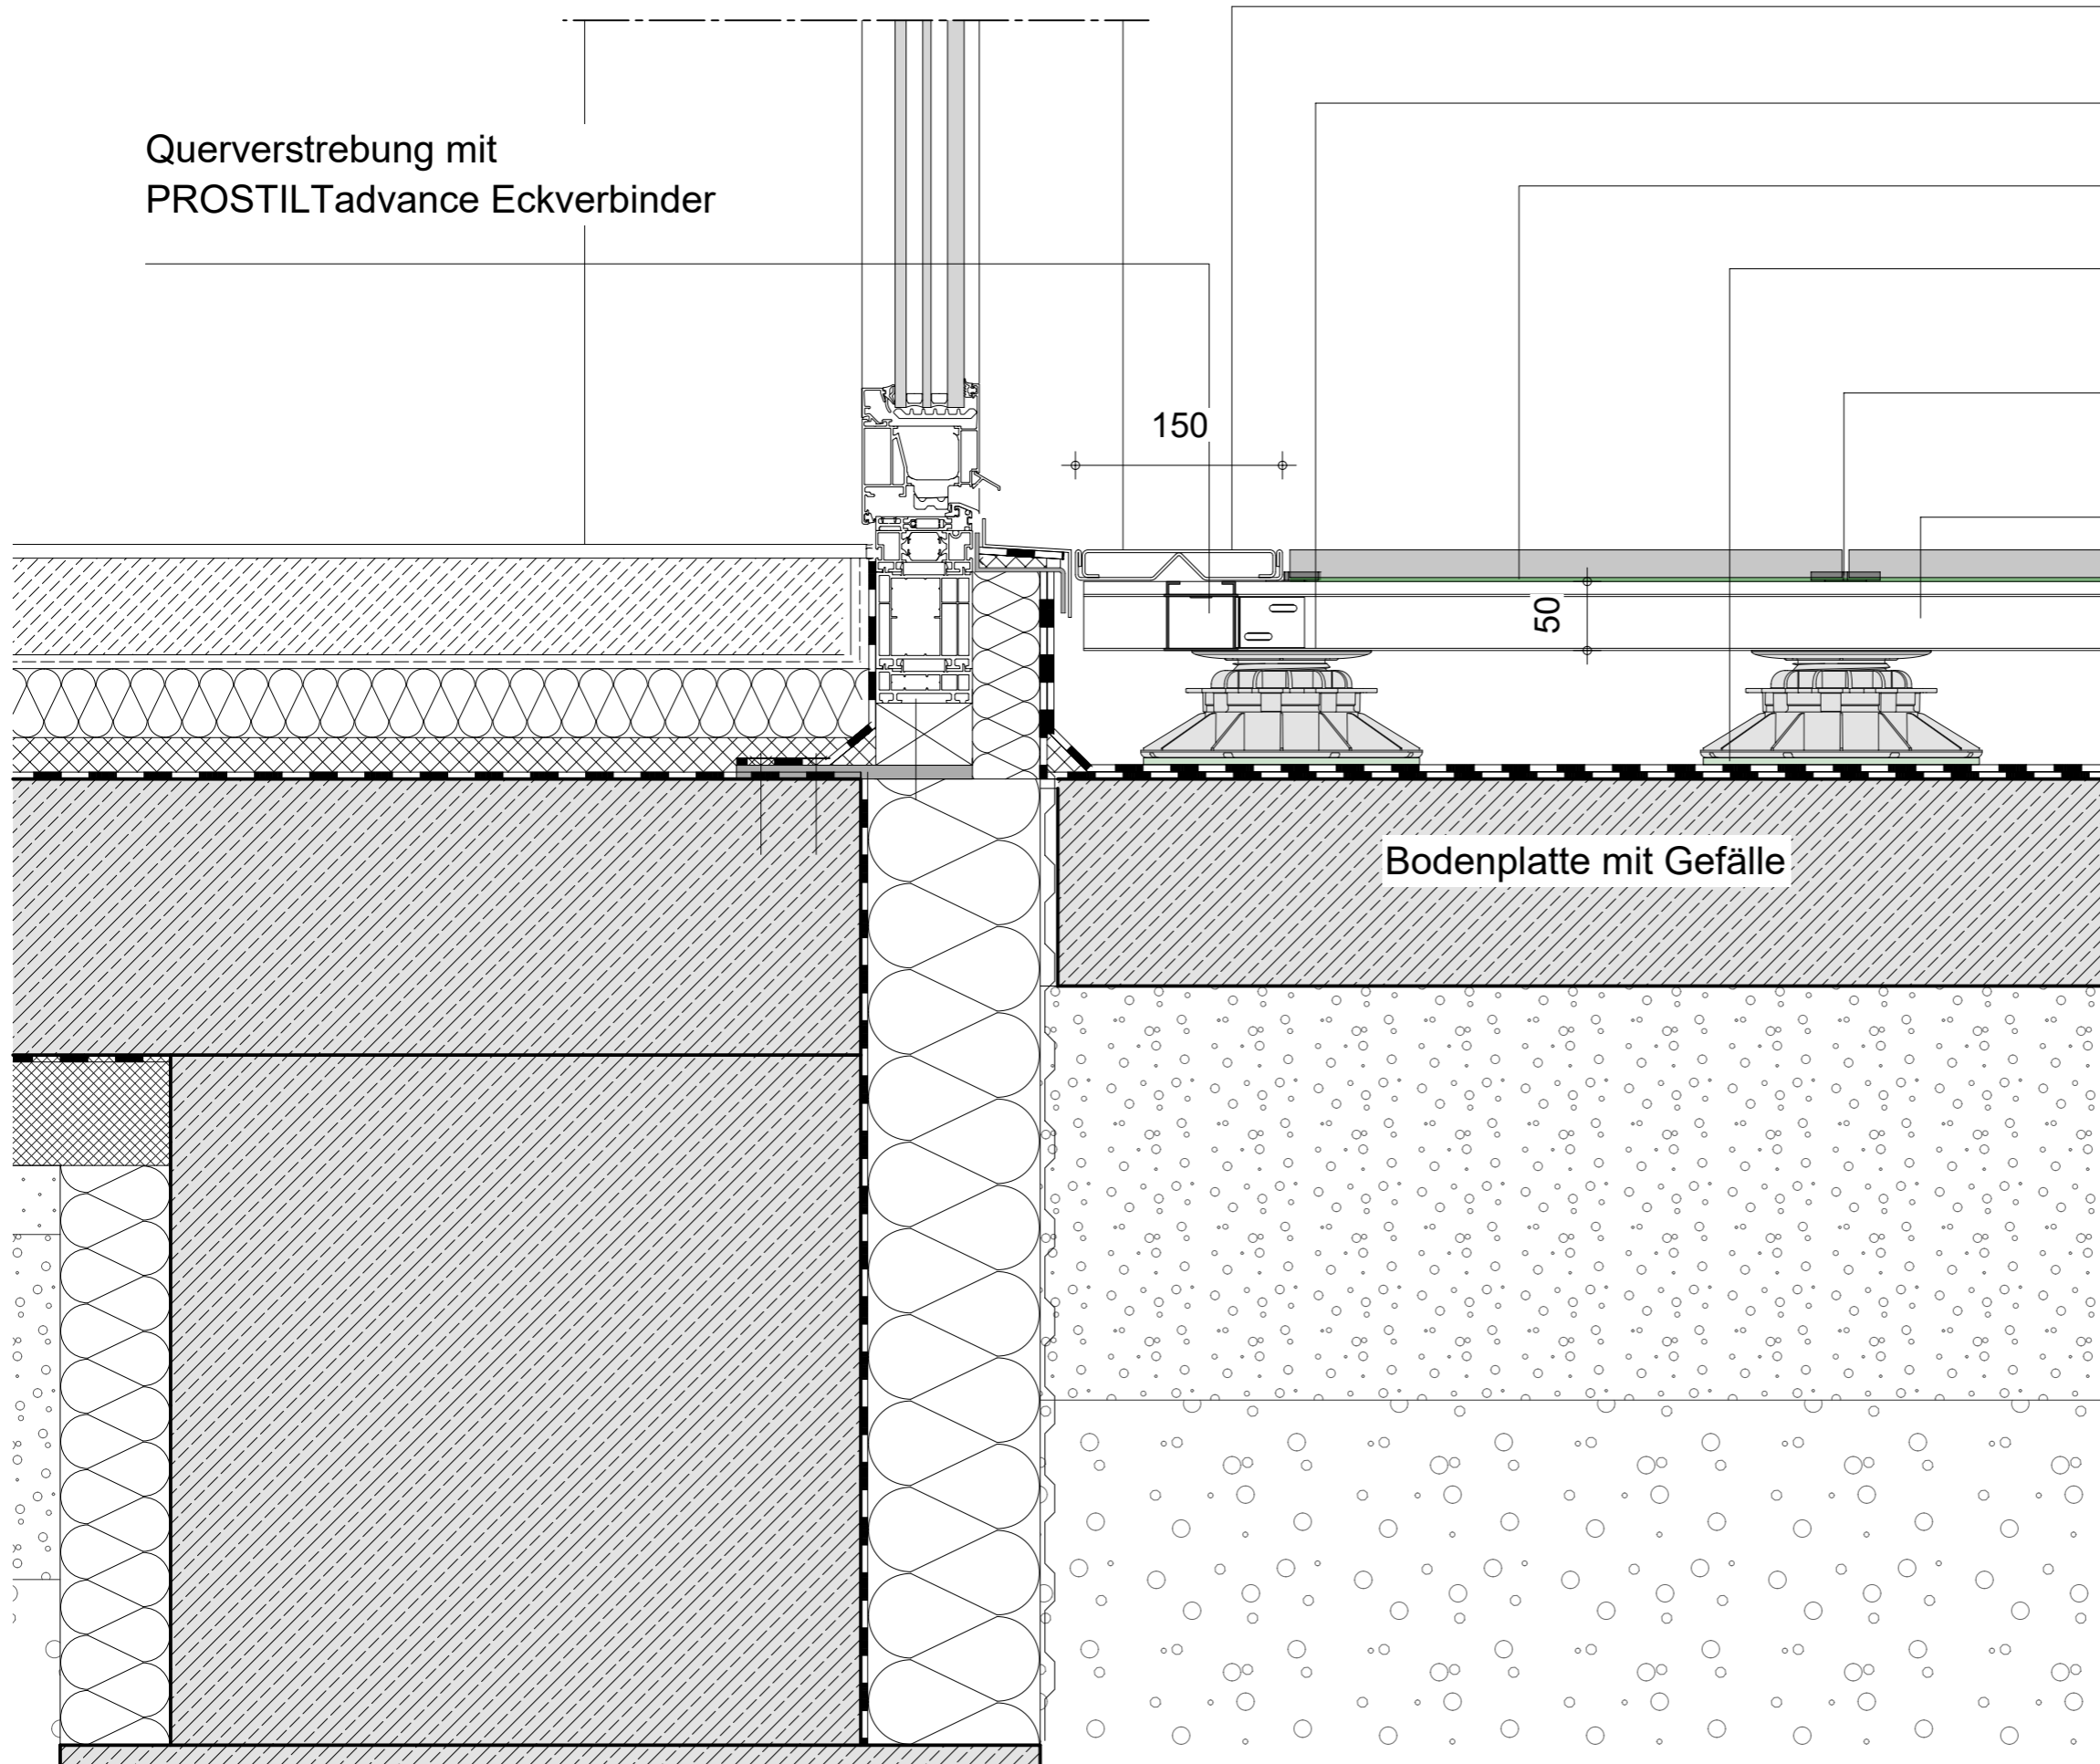

Querverstrebung mit  
PROSTILTadvance Eckverbinder

PROSTILT Rinne 150 mm

PROSTILTadvance Stellfuß

PROSTILTadvance Soft tape

PROSTILT Gummigranulatpad  
200x200x5 mm mit Alu-Kaschierung

PROSTILTadvance Multiclip X  
für Plattenbeläge

PROSTILTadvance Basisprofil

Bodenplatte mit Gefälle

**PROLINE**

Proline Systems GmbH  
Kratzenburger Landstraße 11-15  
Industriegebiet Hellerwald  
D - 56154 Boppard  
Telefon: +49 (0) 67 42 / 80 16 0  
E-Mail: info(at)proline-systems.com

Terrassentür mit Rinne PROSTILTadvance | Fenster in Dämmebene