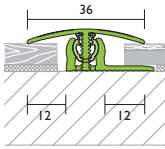

1,00 m

2,70 m

Höhenverstellung
7-18 mm

schwarz matt (RAL 9005) 33618

€ (Preis / Stück) 27,20

Höhenverstellung
7-18 mm

schwarz matt (RAL 9005) 33818

€ (Preis / Stück) 69,00

PROVARIOclip Universal

Für Laminat und Parkett

Übergangprofil Aluminium strukturbeschichtet

Deckprofil mit Clip-Befestigung

Basisprofil: Aluminium natur, Drehgelenk: Kunststoff

VPE: 10/40/-

1,00 m

2,70 m