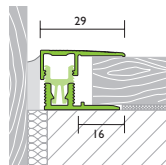

Deckprofil mit Clip-Befestigung

Basisprofil: Aluminium natur, Drehgelenk: Kunststoff

VPE: 10/40/-

1,00 m

2,70 m

Höhenverstellung 2-18 mm	
schwarz matt (RAL 9005)	35618
€ (Preis / Stück)	32,90

Höhenverstellung 2-18 mm	
schwarz matt (RAL 9005)	35118
€ (Preis / Stück)	83,65