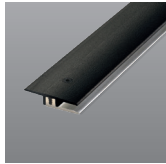

PROCOVER Designfloor

Für Designbeläge

Übergangprofil Aluminium strukturbeschichtet

Deckprofil verschraubt (Schrauben inkl.)

Basisprofil: Aluminium natur

VPE: 10/-/-

1,00 m

Höhenverstellung
4-9 mm

schwarz matt (RAL 9005) 31068

€ (Preis / Stück) 24,80

2,70 m

Höhenverstellung
4-9 mm

schwarz matt (RAL 9005) 31058

€ (Preis / Stück) 61,55