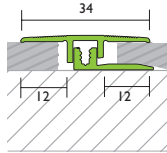

PROCOVER Designfloor

Für Designbeläge

Übergangprofil Aluminium strukturbeschichtet

Deckprofil verschraubt (Schrauben inkl.)

Basisprofil: Aluminium natur

VPE: 10/-/-

1,00 m

Höhenverstellung
4-9 mm

schwarz matt (RAL 9005) 31068

€ (Preis / Stück) 24,80

2,70 m

Höhenverstellung
4-9 mm

schwarz matt (RAL 9005) 31058

€ (Preis / Stück) 61,55