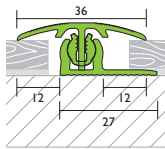

PROVARIO Universal

Für Laminat und Parkett

Übergangprofil Aluminium strukturbeschichtet

Deckprofil verschraubt (Schrauben inkl.)

Basisprofil mit Drehgelenk: Aluminium natur

VPE: 10/-/-

1,00 m

2,70 m

Höhenverstellung
7-18 mm

schwarz matt (RAL 9005) 31618

€ (Preis / Stück) 32,90

Höhenverstellung
7-18 mm

schwarz matt (RAL 9005) 31818

€ (Preis / Stück) 83,50