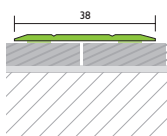

PROTRANS

Für harte, textile und elastische Bodenbläge

Übergangprofil Aluminium strukturbeschichtet

selbstklebend

VPE: 10/40/-

1,00 m

2,70 m

30 mm gewölbt	
schwarz matt (RAL 9005)	53428
€ (Preis / Stück)	11,25

30 mm gewölbt	
schwarz matt (RAL 9005)	53728
€ (Preis / Stück)	27,15

Übergangprofil Aluminium strukturbeschichtet

selbstklebend

Oberfläche mit zwei Rillen

VPE: 10/40/-

1,00 m

2,70 m

38 mm flach	
schwarz matt (RAL 9005)	53438
€ (Preis / Stück)	12,00

38 mm flach	
schwarz matt (RAL 9005)	53738
€ (Preis / Stück)	29,55

Preisliste gültig ab 01.05.2023

Die ausgewiesenen Preise sind Listenpreise (zuzüglich MwSt.) per Stück. Preise gelten für Abnahme ganzer VPE; Einzelabnahme +8 %

Rabatt: entsprechend individueller Vereinbarung.

Mindestauftragswert: Deutschland: 150,- EURO | Export: 250,- EURO · **Aufträge unter Mindestauftragswert: +25,- EURO**

Die Preise gelten ab Werk Boppard einschließlich Verpackung. Sonstige Bedingungen: Es gelten unsere allgemeinen Geschäfts- und Verkaufsbedingungen. Irrtümer und technische Änderungen vorbehalten. Farbdarstellungen können vom Original abweichen. Fotos und Abbildungen sind unverbindliche Beispiele ohne Anspruch auf Rechtsverbindlichkeit. Die Maße in den abgebildeten Skizzen sind in Millimeter angegeben.

Mit Erscheinen einer neuen Preisliste verliert diese Preisliste ihre Gültigkeit!

Abonnieren Sie uns auf YouTube & Sie bleiben auf dem Laufenden!

Jetzt
unseren
Newsletter
abonnieren

Proline Systems GmbH

Kratzenburger Landstr. 11-15

56154 Boppard – Germany

Telefon +49 (0) 67 42/80 16-0

E-Mail info@proline-systems.com

Internet www.proline-systems.com