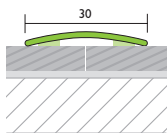

PROTRANS

Für harte, textile und elastische Bodenbläge

Übergangprofil Aluminium strukturbeschichtet

selbstklebend

VPE: 10/40/-

1,00 m

2,70 m

30 mm gewölbt	
schwarz matt (RAL 9005)	53428
€ (Preis / Stück)	11,25

30 mm gewölbt	
schwarz matt (RAL 9005)	53728
€ (Preis / Stück)	27,15