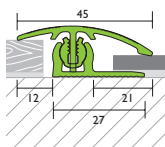

Höhenverstellung
7-18 mm

schwarz matt (RAL 9005) 31618

€ (Preis / Stück) 32,90

Höhenverstellung
7-18 mm

schwarz matt (RAL 9005) 31818

€ (Preis / Stück) 83,50

Anpassungsprofil Aluminium strukturbeschichtet

Deckprofil verschraubt (Schrauben inkl.)

Basisprofil mit Drehgelenk: Aluminium natur

VPE: 10/-/-

1,00 m

2,70 m

Höhenverstellung
2-18 mm

schwarz matt (RAL 9005) 32618

€ (Preis / Stück) 36,30

Höhenverstellung
2-18 mm