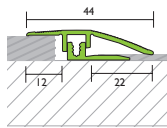

VPE: 10/-/-

1,00 m

Höhenverstellung
4-9 mm

schwarz matt (RAL 9005) 31068

€ (Preis / Stück) 24,80

2,70 m

Höhenverstellung
4-9 mm

schwarz matt (RAL 9005) 31058

€ (Preis / Stück) 61,55

Anpassungsprofil Aluminium strukturbeschichtet

Deckprofil verschraubt (Schrauben inkl.)

Basisprofil: Aluminium schwarz matt

VPE: 10/-/-

1,00 m

Höhenverstellung
0-9 mm

schwarz matt (RAL 9005) 32068

€ (Preis / Stück) 27,75

2,70 m

Höhenverstellung
0-9 mm

schwarz matt (RAL 9005) 32058

€ (Preis / Stück) 68,95

Abschlussprofil Aluminium strukturbeschichtet

Deckprofil verschraubt (Schrauben inkl.)

Basisprofil: Aluminium natur