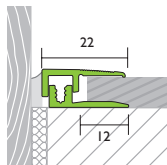

€ (Preis / Stück) 61,55

Anpassungsprofil Aluminium strukturbeschichtet

Deckprofil verschraubt (Schrauben inkl.)

Basisprofil: Aluminium schwarz matt

VPE: 10/-/-

1,00 m

Höhenverstellung
0-9 mm

schwarz matt (RAL 9005) 32068

€ (Preis / Stück) 27,75

2,70 m

Höhenverstellung
0-9 mm

schwarz matt (RAL 9005) 32058

€ (Preis / Stück) 68,95

Abschlussprofil Aluminium strukturbeschichtet

Deckprofil verschraubt (Schrauben inkl.)

Basisprofil: Aluminium natur