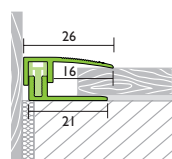

mit Erhöhungsteilen VPE: 10/-/-

Abschlussprofil Aluminium strukturbeschichtet

Deckprofil verschraubt (Schrauben inkl.)

Basisprofil: Aluminium natur

VPE: 10/-/-

1,00 m

2,70 m

Höhenverstellung
7-18 mm

schwarz matt (RAL 9005) 33618

€ (Preis / Stück) 27,20

Höhenverstellung
7-18 mm

schwarz matt (RAL 9005) 33818

€ (Preis / Stück) 69,00