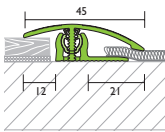

1,00 m

2,70 m

Höhenverstellung
7-18 mm

schwarz matt (RAL 9005) 33618

€ (Preis / Stück) 27,20

Höhenverstellung
7-18 mm

schwarz matt (RAL 9005) 33818

€ (Preis / Stück) 69,00

PROVARIOclip Universal

Für Laminat und Parkett

Übergangprofil Aluminium strukturbeschichtet

Deckprofil mit Clip-Befestigung

Basisprofil: Aluminium natur, Drehgelenk: Kunststoff

VPE: 10/40/-

1,00 m

2,70 m

Höhenverstellung 7-18 mm	
schwarz matt (RAL 9005)	34618
€ (Preis / Stück)	30,30

Höhenverstellung 7-18 mm	
schwarz matt (RAL 9005)	34118
€ (Preis / Stück)	76,95

Anpassungsprofil Aluminium strukturbeschichtet

Deckprofil mit Clip-Befestigung

Basisprofil: Aluminium natur, Drehgelenk: Kunststoff

VPE: 10/40/-

1,00 m

2,70 m

Höhenverstellung 2-18 mm	
schwarz matt (RAL 9005)	35618
€ (Preis / Stück)	32,90

Höhenverstellung 2-18 mm	
schwarz matt (RAL 9005)	35118
€ (Preis / Stück)	83,65