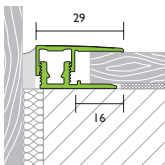

Deckprofil mit Clip-Befestigung

Basisprofil: Aluminium natur, Drehgelenk: Kunststoff

VPE: 10/40/-

1,00 m

2,70 m

Höhenverstellung 2-18 mm	
schwarz matt (RAL 9005)	35618
€ (Preis / Stück)	32,90

Höhenverstellung 2-18 mm	
schwarz matt (RAL 9005)	35118
€ (Preis / Stück)	83,65

Abschlussprofil Aluminium strukturbeschichtet

Deckprofil mit Clip-Befestigung

Basisprofil und Erhöhungsprofil (beiliegend): Kunststoff

mit Erhöhungsteilen VPE: 10/40/-

1,00 m

2,70 m

Höhenverstellung 7-18 mm	
schwarz matt (RAL 9005)	36618
€ (Preis / Stück)	26,90