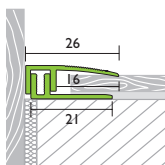

mit Erhöhungsteilen VPE: 10/-/-

Abschlussprofil Aluminium strukturbeschichtet

Deckprofil verschraubt (Schrauben inkl.)

Basisprofil: Aluminium natur

VPE: 10/-/-

1,00 m

2,70 m

Höhenverstellung
7-18 mm

schwarz matt (RAL 9005) 33618

€ (Preis / Stück) 27,20

Höhenverstellung
7-18 mm

schwarz matt (RAL 9005) 33818

€ (Preis / Stück) 69,00