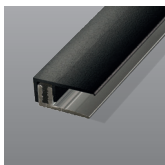

mit Erhöhungsteilen VPE: 10/-/-

Abschlussprofil Aluminium strukturbeschichtet

Deckprofil verschraubt (Schrauben inkl.)

Basisprofil: Aluminium natur

VPE: 10/-/-

1,00 m

2,70 m

Höhenverstellung
7-18 mm

schwarz matt (RAL 9005) 33618

€ (Preis / Stück) 27,20

Höhenverstellung
7-18 mm

schwarz matt (RAL 9005) 33818

€ (Preis / Stück) 69,00