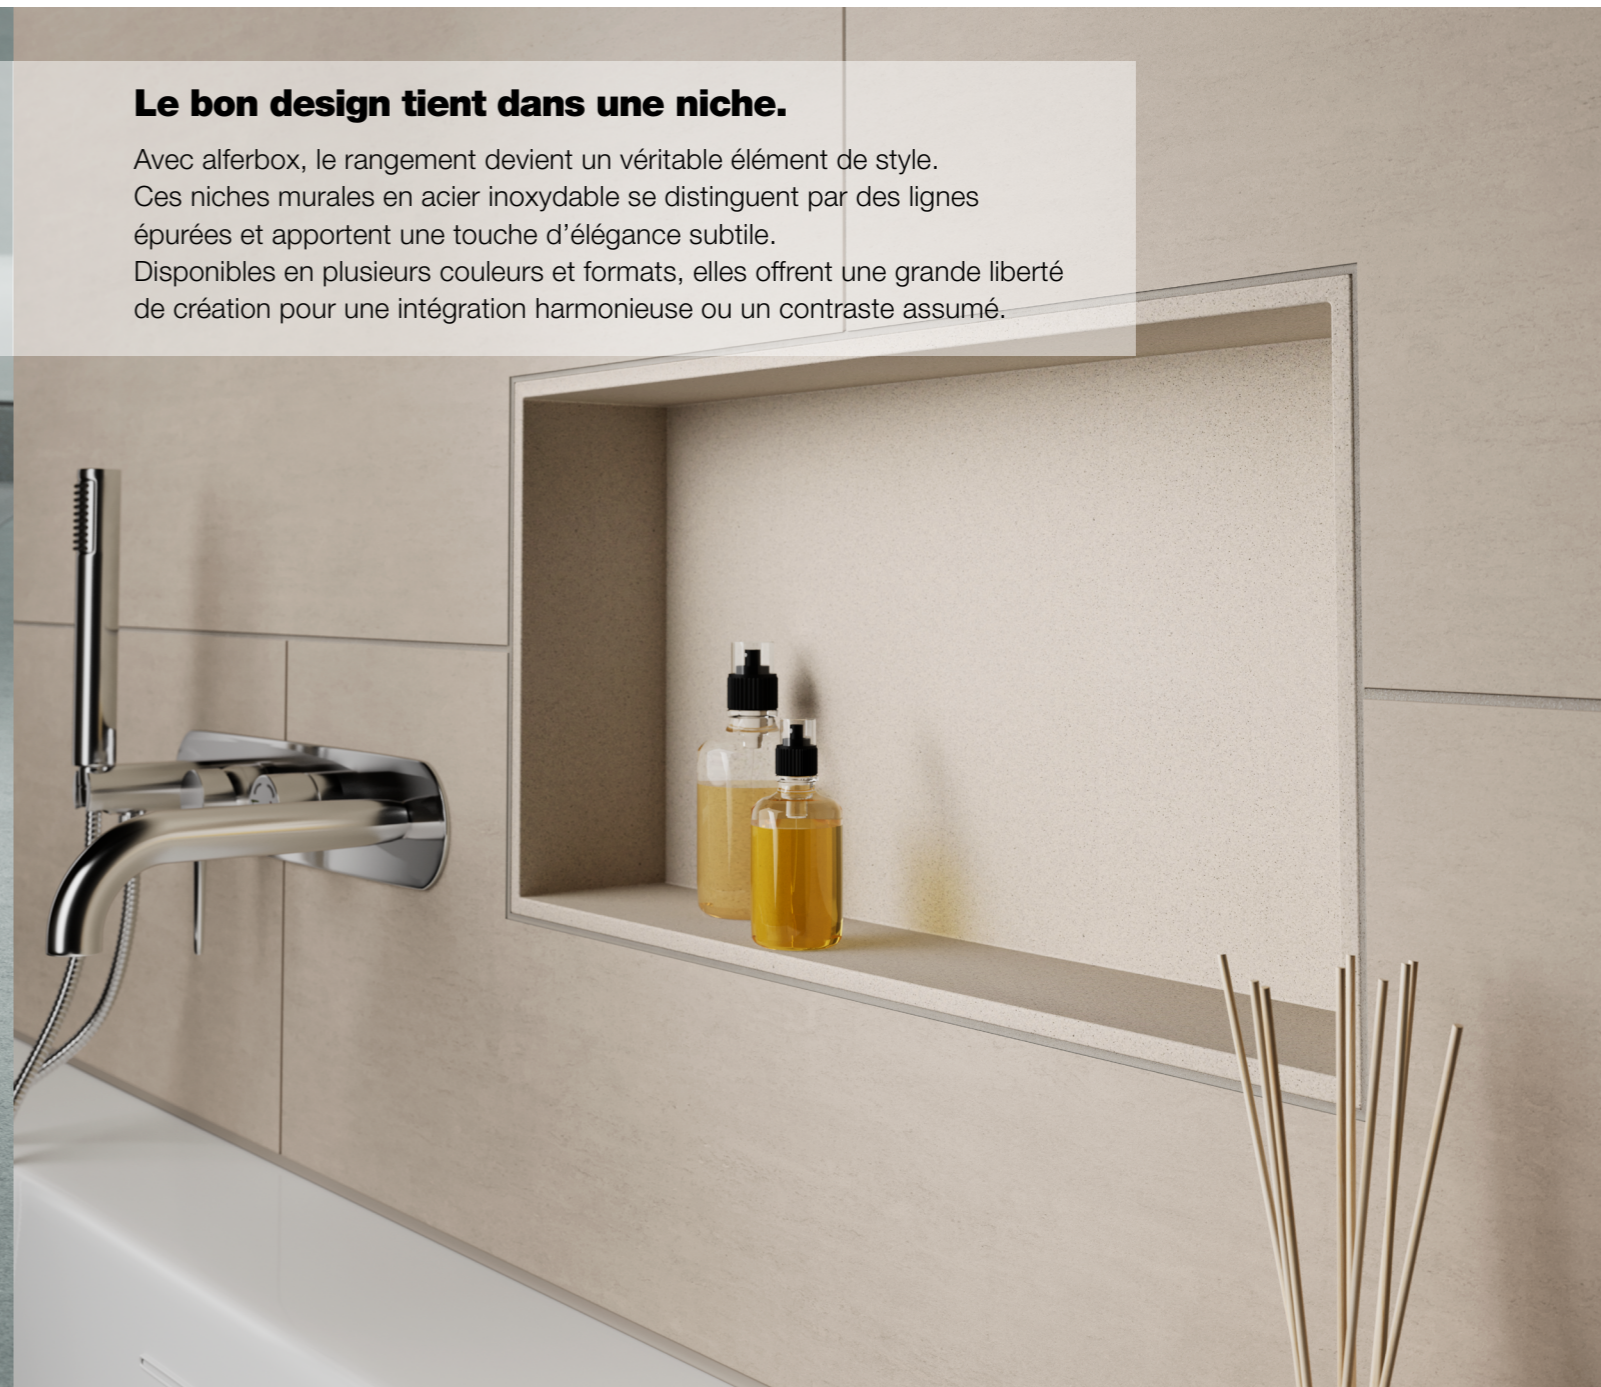

### Design et flexibilité réunis.

Les caniveaux de douche alferline en acier inoxydable haut de gamme offrent une liberté de conception maximale, avec une hauteur de construction minimale.

Une solution d'évacuation élégante pour les douches à l'italienne : aboutie sur le plan technique, convaincante sur le plan esthétique, fonctionnelle sans compromis – et parfaitement intégrée.

Disponibles en plusieurs couleurs et formats, elles offrent une grande liberté de création pour une intégration harmonieuse ou un contraste assumé.

INOX STAINLESS STEEL

Caniveau de douche

Hauteur d'encastrement : Variable librement de 60 mm à 100 mm